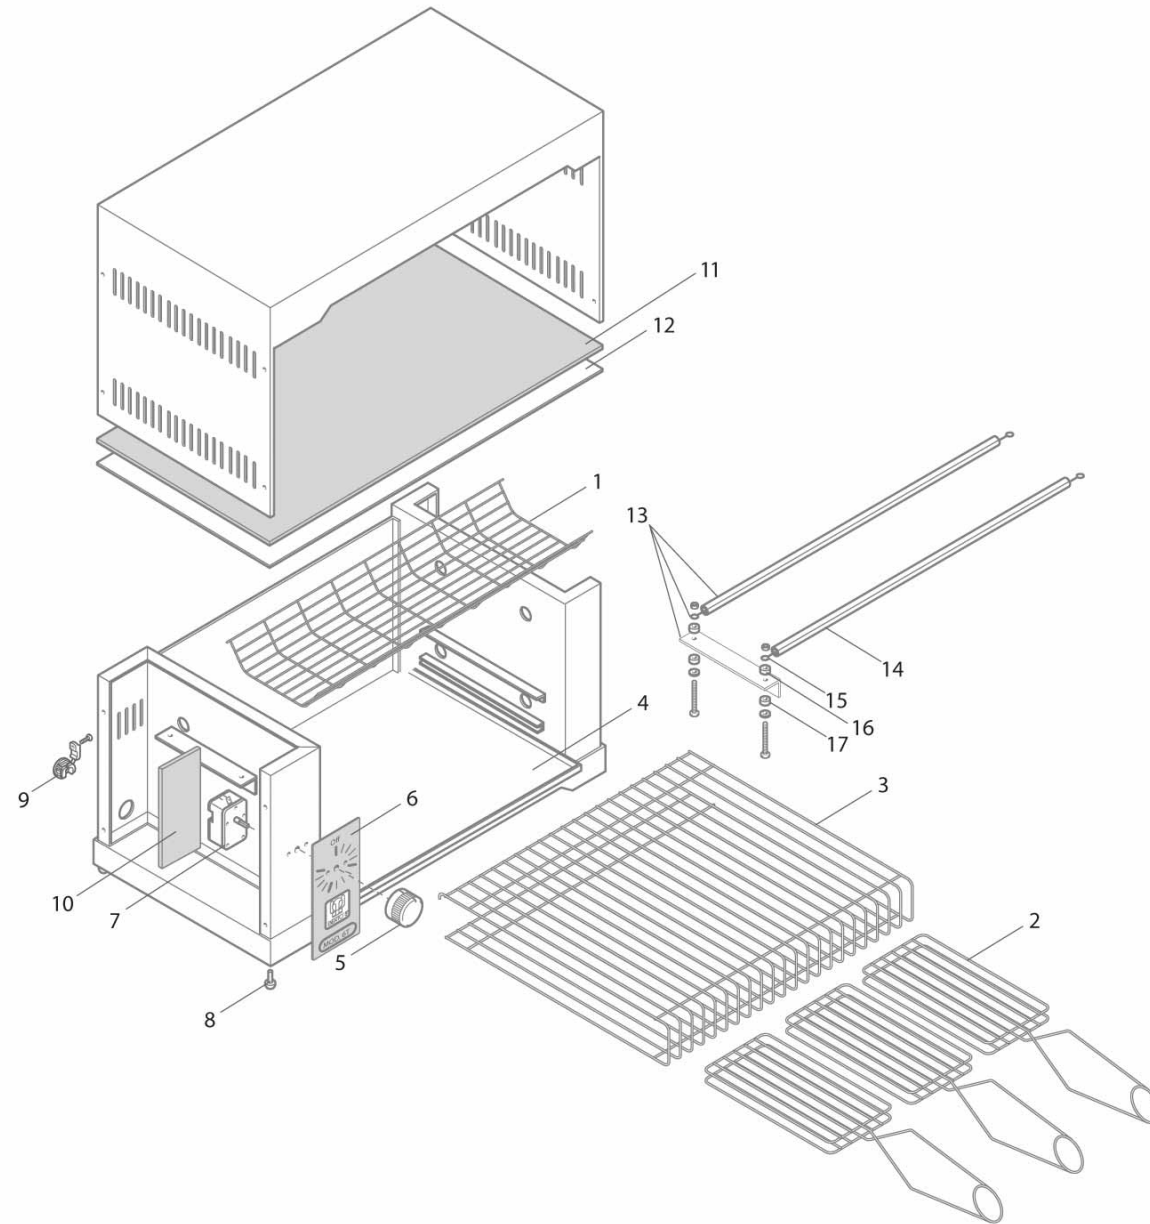

6T

Pos. Item	Codice Code	Descrizione	Item Description	Designation articles	Artikelbeschreibung	Decripci3n articulos	N° pezzi - No. pieces					
1	30642500	Griglia prot. superiore 6t/12t	Upper safety grid	Grille de protection supÉrieur	Oberes schutzgitter	Rejilla de protecci3n superior						1
2	30611300	Pinza	Pliers	Pinces	Zange	Pinza						3
3	30642400	Griglia prot. inferiore 4to	Lower safety grid	Grille de protection infÉrieur	Unteres schutzgitter	Rejilla de protecci3n inferior						1
4	30925300	Cassetto racc.briciole 6t/12t	Crumb tray for 6t/12t	Ramasse miettes pour 6t/12t	KrUmelfang fUr 6t/12t	Colector de migas por 6t/12t						1
5	30654300	Manopola lx nera o timer 2	Black thermostat knob	Manette du thermostat noire	Drehknopf thermostat	Mando negro temporizador						1
6	30897300	Pannello per 6t berto's	Berto's panel for 6t	Panneau berto's pour 6t	Paneel berto's fUr 6t	Panel berto's por 6t						1
7	30082100	Timer 15 minuti x 4to-6t-12t	Timer 15 min.	Minuterie 15 min.	Timer 15 min.	Temporizador 15 minutos						1
8	22684200	Gommino per 4to-6t-12t ; 4-8 l	Foot	Pied	Fuss	Pata						4
9	30185400	Passacavo pa 277 i.m.q.	Cable guide	Passe-cÂble	KabelfUhrung	Aislador pasapanel						1
10	30922500	Quadrotto isomart 6t (180x60x4	Isomart panel 180x60x4	Tableau isomart 180x60x4	Tafel isomart 180x60x4	Panel isomart 180x60x4						1
11	30922700	Quadrotto isomart 6t (195x50x4	Isomart panel 195x50x4	Tableau isomart 195x50x4	Tafel isomart 195x50x4	Panel isomart 195x50x4						1
12	30922100	Quadrotto isomart 6t/12t (467x	Isomart panel 467x238x4	Tableau isomart 467x238x4	Tafel isomart 467x238x4	Panel isomart 467x238x4						1
13	30014100	Coppia quarzi res.1000w-230v 6	Nr.2 quartz tubes 230v heat	Couple quartz rÉsistances 23	Paar quarze widerstÄnde 230v	Par de cuarzos resistencias						2
14	30043100	Tubo al quarzo per 6t-12t	Quartz tube 6t-12t	Tube au quartz 6t-12t	Quarzrohr 6t-12t	Tubo de cuarzo 6t-12t						4
15	30040800	Elemento resistenza 500w.	500w heating element	ÉlÉment de rÉsistance 500 w	Element widerstand 500w	Elemento resistencia 500w						4
16	30194300	Isolatore femmina per 6t-12t	Female insulator 6t-12t	Isolateur femelle 6t-12t	Innengewinde-isolator 6t-12t	Aislador henbra 6t-12t						8
17	30194200	Isolatore maschio per 6t-12t	Male insulator 6t-12t	Isolateur male 6t-12t	Aussengewinde-isolator 6t-12t	Aislador macho 6t-12t						8